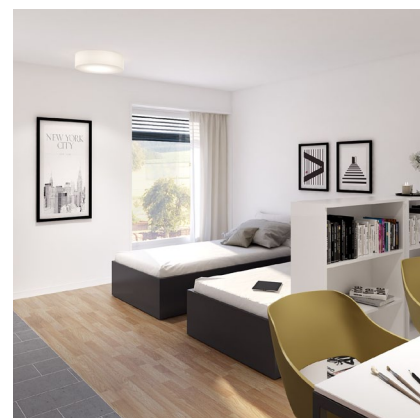

La résidence hôtelière pour étudiants à Crissier **Studios meublés**

La résidence est composée de 138 studios neufs, meublés pour étudiants.

Elle offre des studios modernes, confortables et adaptés aux besoins des étudiants.

Avec des espaces communs tels que salons d'étage, loggias, buanderies et service de ménage, la résidence est conçue pour favoriser l'épanouissement des étudiants.

Possibilité de places de parc pour voitures ou motos.

Les studios disposent d'un mobilier neuf, d'une cuisine avec micro-ondes, plaques de cuisson, réfrigérateur, espaces de rangements et table à manger.

Une salle de bain privative complète le tout.

Studio Small 21 m²

A partir de **1'045 CHF**
Toutes charges comprises

Photo non contractuelle

Studio Medium 27 m²

A partir de **1'270 CHF**
Toutes charges comprises

Photo non contractuelle

Studio Large 35 m²

A partir de **1'535 CHF**
Toutes charges comprises