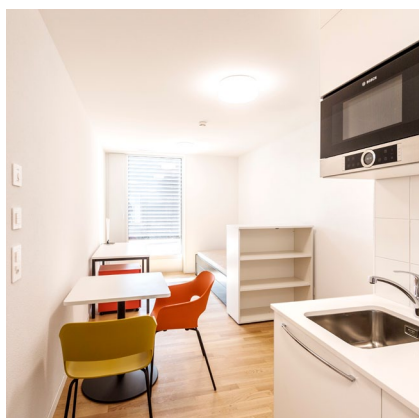

La résidence hôtelière pour étudiants à Crissier **Studios meublés**

La résidence est composée de 138 studios neufs, meublés pour étudiants.

Elle offre des studios modernes, confortables et adaptés aux besoins des étudiants.

Avec des espaces communs tels que salons d'étage, loggias, buanderies et service de ménage, la résidence est conçue pour favoriser l'épanouissement des étudiants.

Possibilité de places de parc pour voitures ou motos.

Les studios disposent d'un mobilier neuf, d'une cuisine avec micro-ondes, plaques de cuisson, réfrigérateur, espaces de rangements et table à manger.

Une salle de bain privative complète le tout.

Studio Small 21 m²

Des solutions adaptées aux étudiants :

- Internet haut débit
- Cuisine équipée dans chaque studio avec microwaves, plaques de cuisson, frigo
- Salons d'étage communs et loggias
- Buanderies collectives